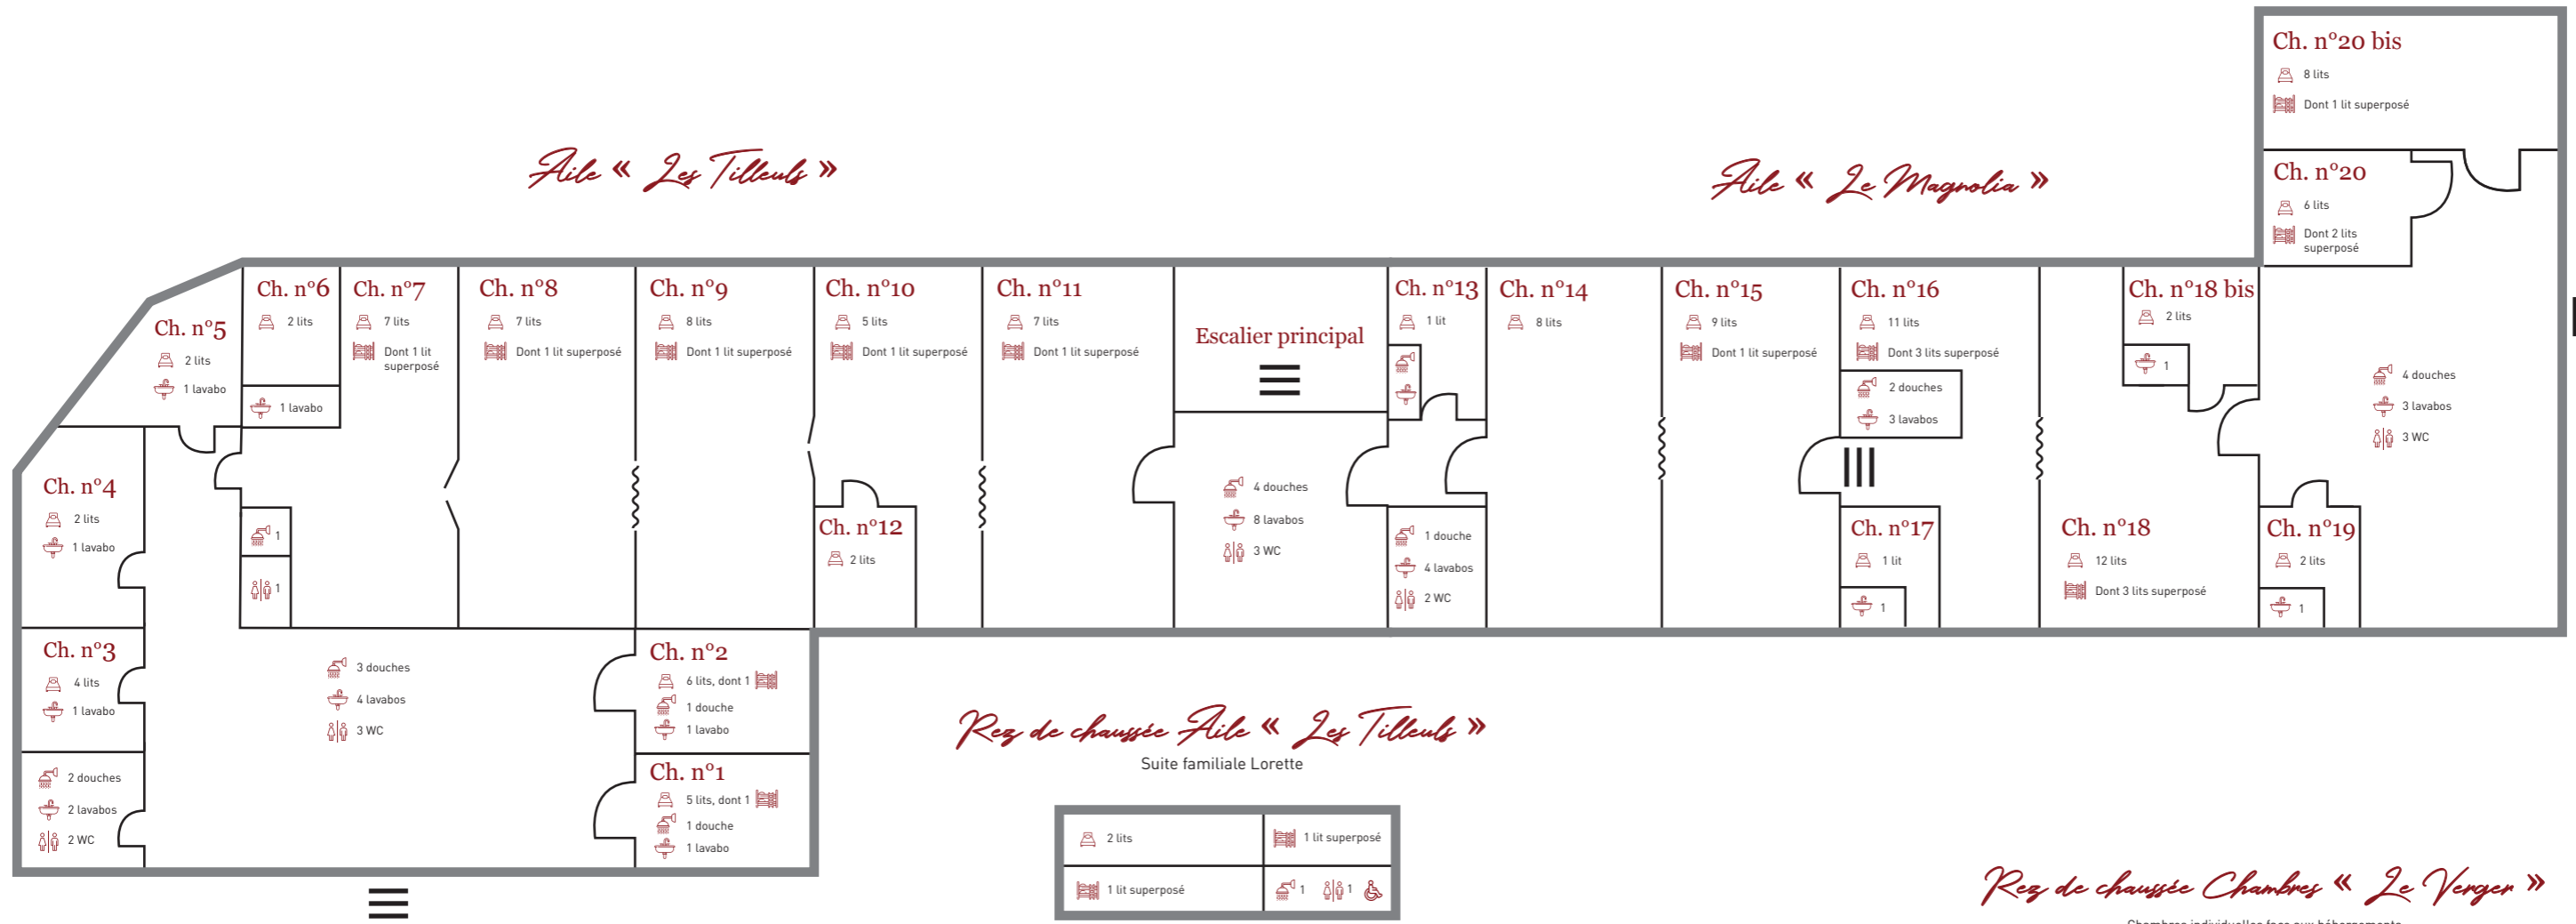

Aile « Les Tilleuls »

Aile « Le Magnolia »

Rez de chaussée Aile « Les Tilleuls »

Suite familiale Lorette

2 lits	1 lit superposé
1 lit superposé	1 1

Rez de chaussée Chambres « Le Verger »

Chambres individuelles face aux hébergements

Ch. n°1 1 lit double 1 douche 1 WC	Ch. n°2 1 lit double 1 douche 1 WC	Ch. n°3 1 lit double 1 douche 1 WC
--	--	--

Légende :

- Porte battante
- Porte
- Douche
- Lit simple
- Accès handicapé
- Lavabo
- Lit double
- Rideau
- Escalier
- WC
- Lit superposé